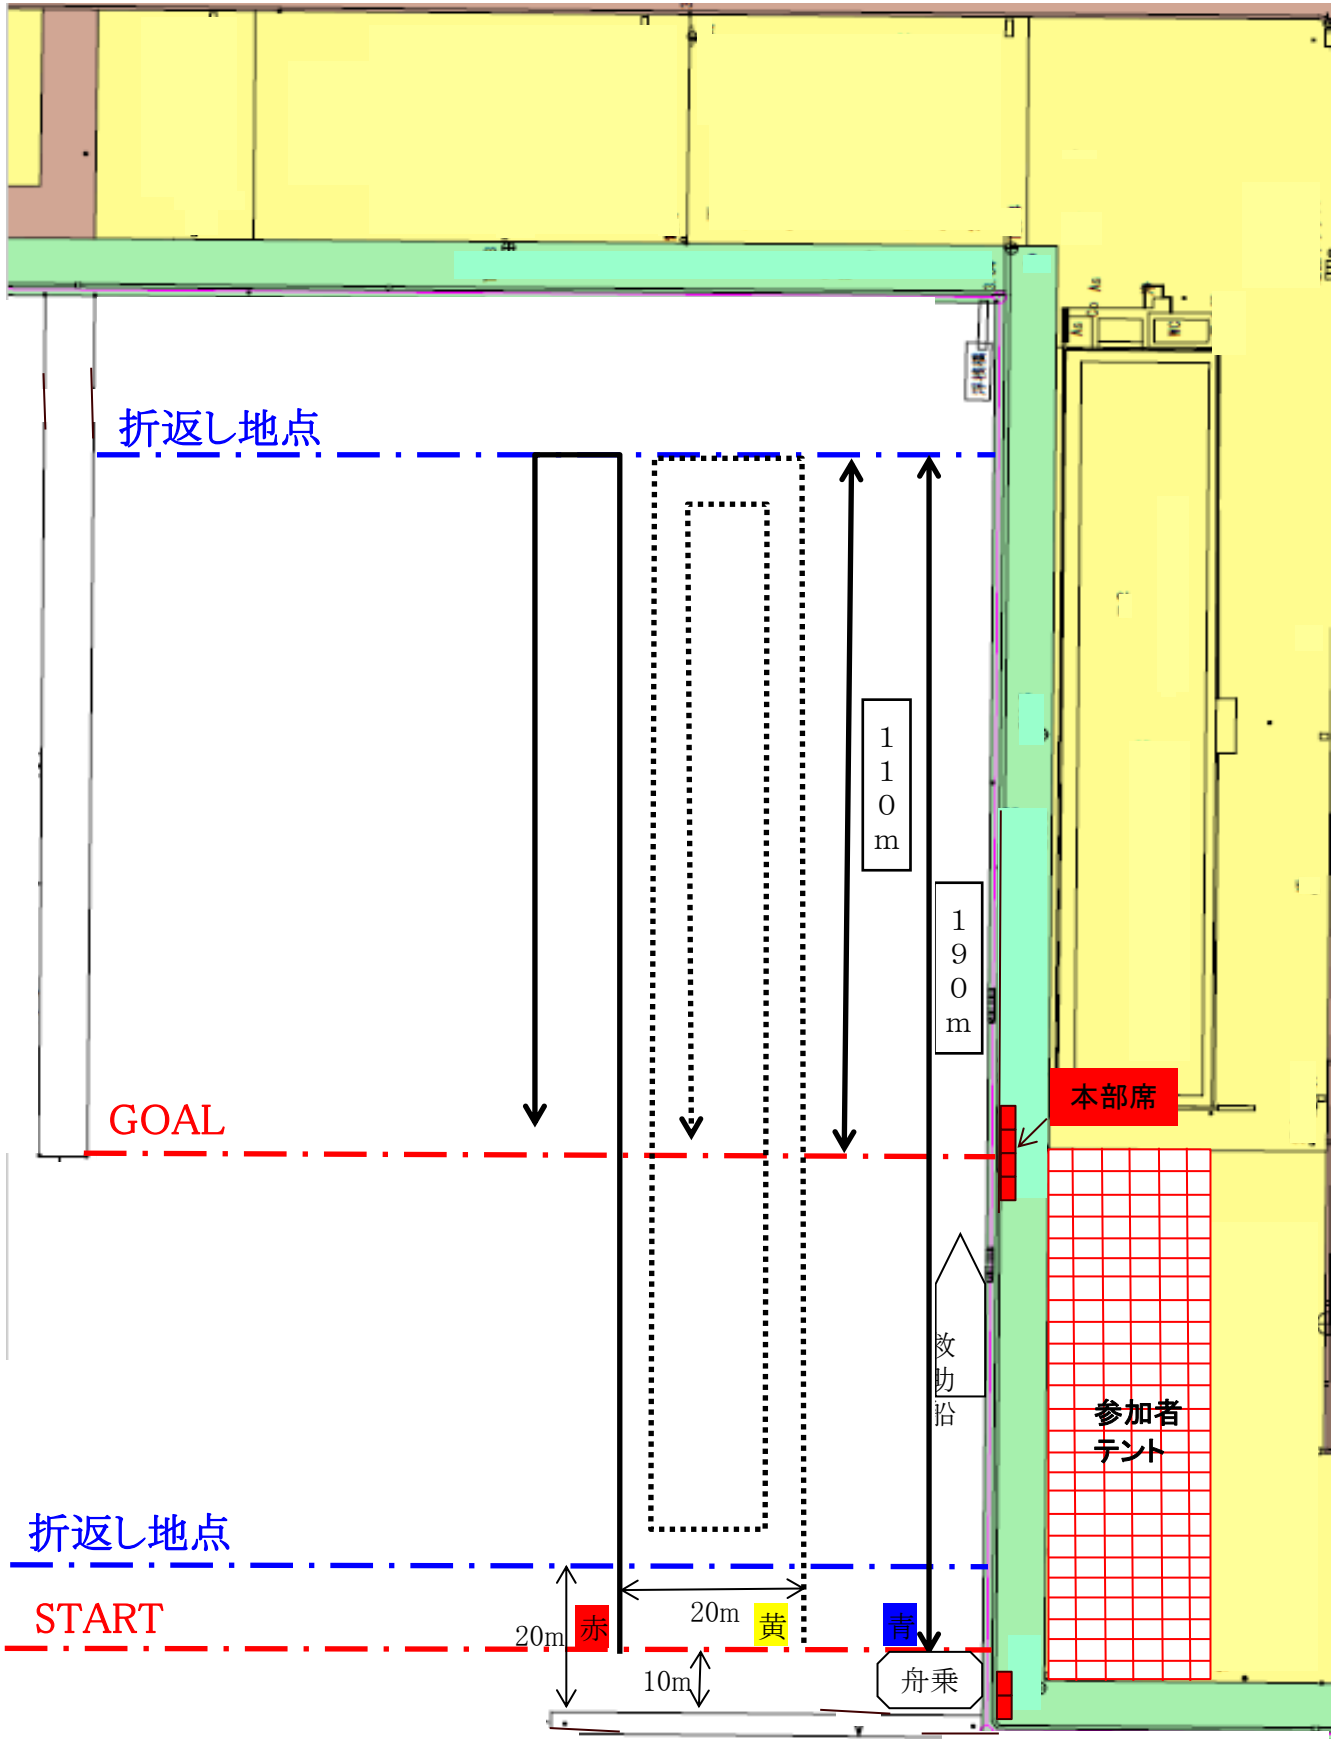

沖縄 爬龍舟 会場図

沖縄一予選、下克上
レディース、プライド 300m

沖縄一決定戦 決勝 660m