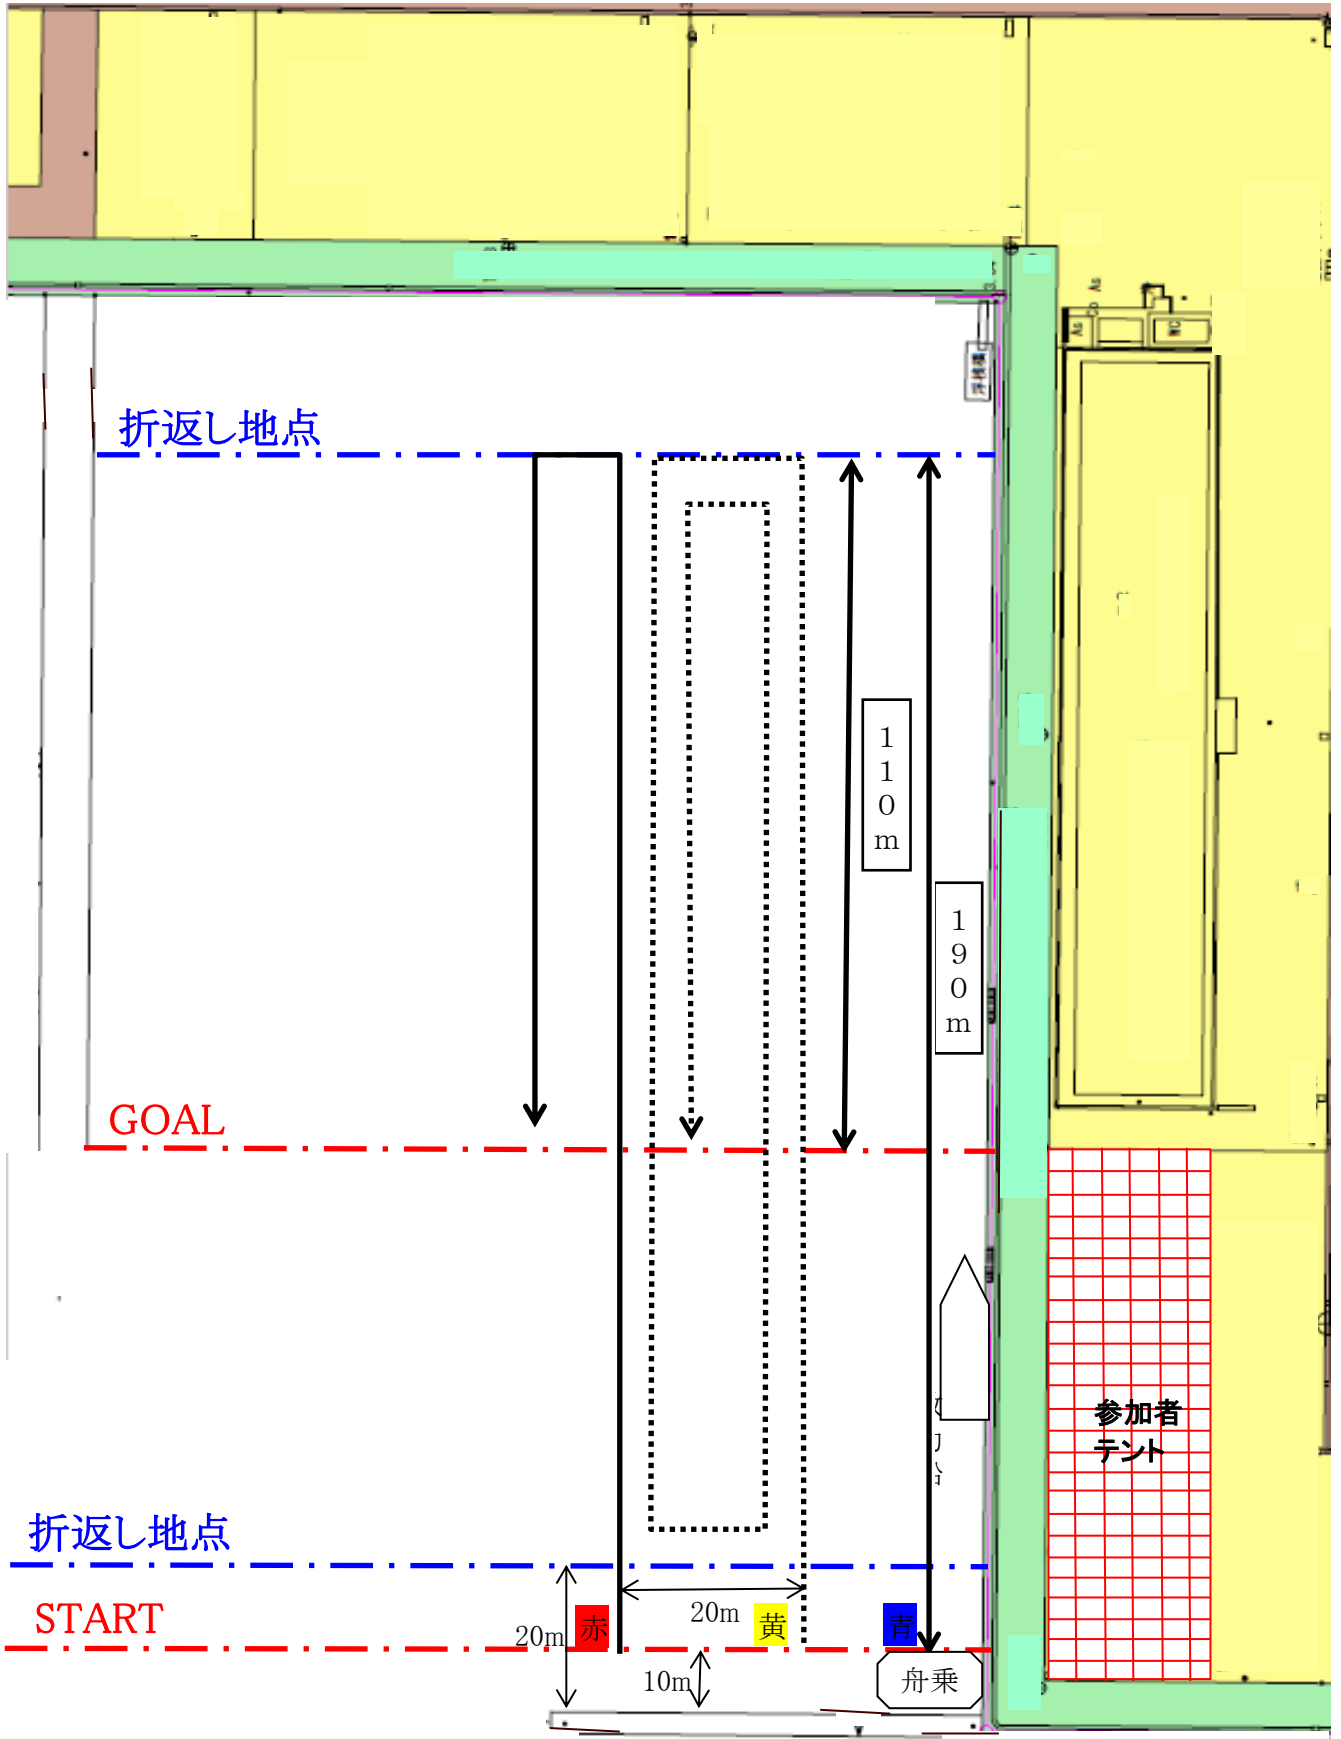

沖縄 爬龍舟 会場図

沖縄一予選、下克上
レディース、プライド 300m

沖縄一決定戦 決勝 660m